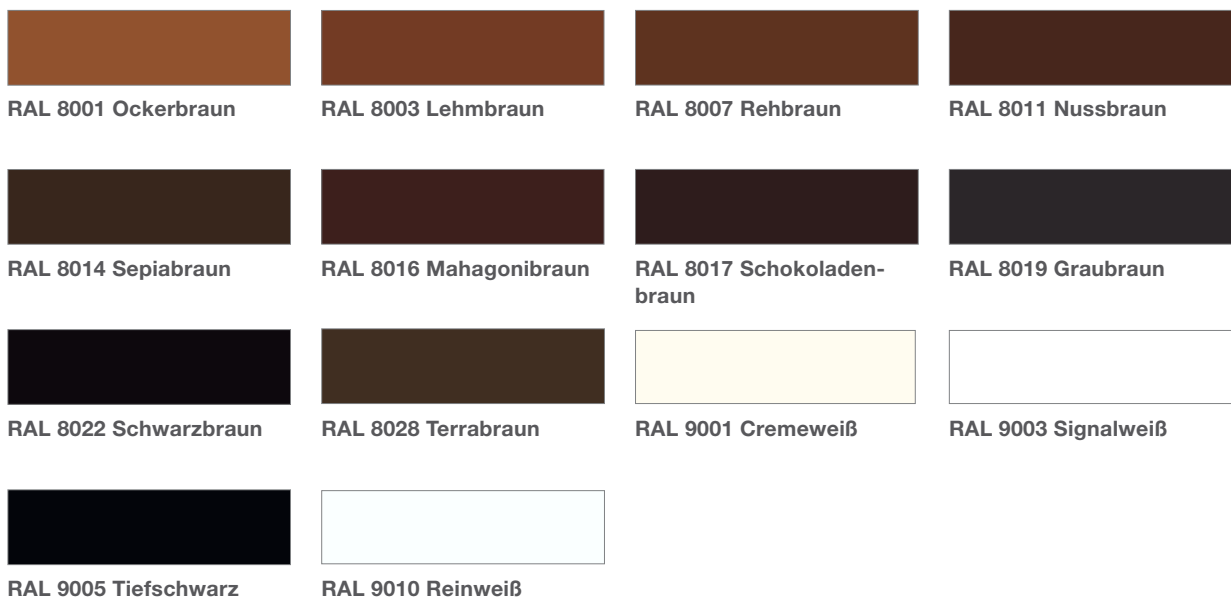

RAL 5014 Taubenblau

RAL 6005 Moosgrün

RAL 6009 Tannengrün

RAL 7001 Silbergrau

RAL 7004 Signalgrau

RAL 7011 Eisengrau

RAL 7012 Basaltgrau

RAL 7015 Schiefergrau

RAL 7021 Schwarzgrau

RAL 7022 Umbragrau

RAL 7024 Graphitgrau

RAL 7035 Lichtgrau

RAL 7036 Platingrau

RAL 7037 Staubgrau

RAL 7038 Achatgrau

RAL 7039 Quarzgrau

RAL 7040 Fenstergrau

RAL 7046 Telegrau 2

RAL 7047 Telegrau 4

RAL 7048 Perlmausgrau

Noch nicht genug? Entdecken Sie die ROMA Farb-Vielfalt

Noch bunter wird es mit der ROMA Farb-Vielfalt: Bei weiteren 150 fassadentauglichen RAL-Classic-Farbtönen sowie zusätzlich 150 oft nachgefragten Farbvarianten bleibt kein Wunsch für die Aluminiumbauteile wie Kasten, Führungsschiene und Endstab oder Fallstab offen. Die Oberflächen „matt Feinstruktur hochwetterfest“ (Standard) oder „matt glatt“ (optional) bieten hier beste Oberflächenqualität über Jahre.

Farbabweichungen sind drucktechnisch möglich. Bitte benutzen Sie für Ihre Entscheidungen immer Original-Farbmuster.

ROMA Farben für Profile, Lamellen und Gewebe.

Passen Sie die Behänge – also die Rollladenprofile, die Raffstorelamellen und die Gewebe für Textilscreens farblich an Ihr Haus und Ihre Wünsche an. Als farblichen Akzent oder Ton in Ton mit der Fassade. Für farbliche Einheit finden Sie auch hier die Farbtöne der ROMA Farb-Harmonie.