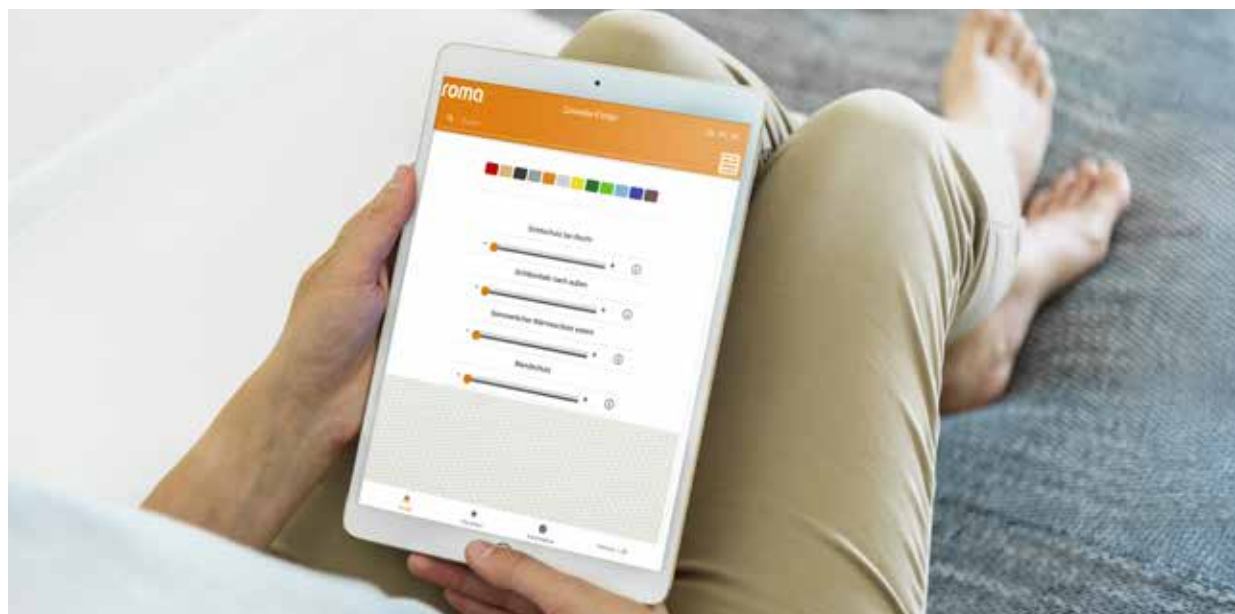

Farbabweichungen sind drucktechnisch möglich. Bitte benutzen Sie für Ihre Entscheidungen immer Original-Farbmuster.

Komplettsystem UNO

Die Technik steckt im Detail

Die Schnittstelle Mauerwerk – Fenster – Sicht- und Sonnenschutz ist bautechnisch anspruchsvoll. In den Systemen von ROMA stecken 45 Jahre Erfahrung. Fragen Sie Ihren Architekten, Planer oder ROMA Fachpartner nach der idealen Lösung für Ihre Bausituation.