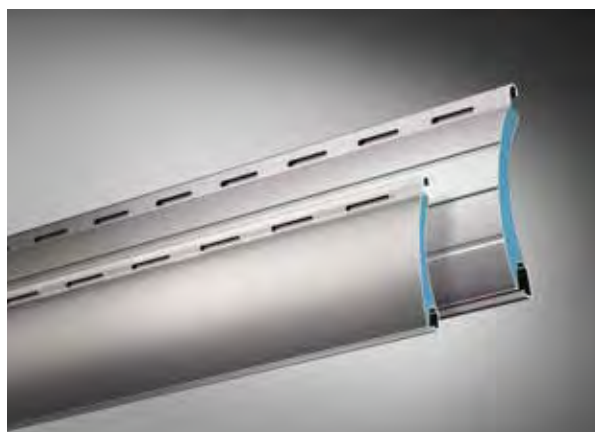

ALUMINO PROTECT

Das stärkste und widerstandsfähigste Rollladen-Profil von ROMA. Aus hochwertigem Aluminium und hartgeschäumten Sicherheitskern.

* Das ROMA Sicherheitspaket bietet durch die verstärkten Bauteile höhere Sicherheit im Vergleich zu Standardelementen aber ohne RC2-Klassifizierung nach DIN EN 1627.