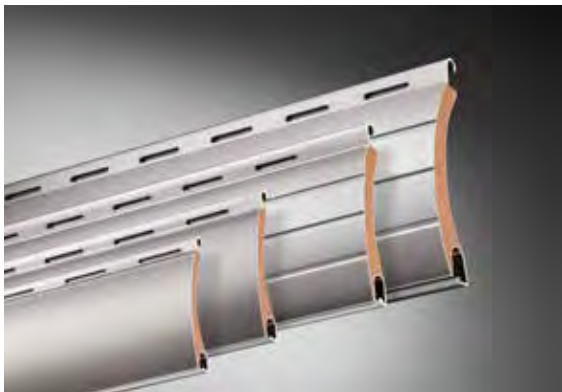

Profiliert in Material und Technik

Eines der wichtigsten Argumente für einen Rollladen ist Privatsphäre. Als Deutschlands Nummer eins für Rollläden sorgt ROMA in vielerlei Hinsicht für mehr als nur ein gutes Gefühl. Ganze 45 Jahre Erfahrung sind unser Garant für ungestörtes Wohnen und ein Plus an Sicherheit. Was von außen einfach wie ein Rollladen aussieht, ist bei näherer Betrachtung ausgeklügelte Technik.

Weil die Rollladenprofile vor dem Fenster extremen Bedingungen ausgesetzt sind, ist kompromisslose Qualität gefragt. Denn Rollladenprofile müssen der Sommerhitze, kalten Wintertagen und mechanischen Beanspruchungen standhalten. Daher sind die Aluminiumprofile doppelwandig und auf besondere Langlebigkeit ausgelegt. Aluminium ist korrosionsbeständig und 100 % recycelbar.

ALUMINO

Das meistverkaufte Rollladenprofil von ROMA mit stabilisierender Schäumung und hoher Wertbeständigkeit.