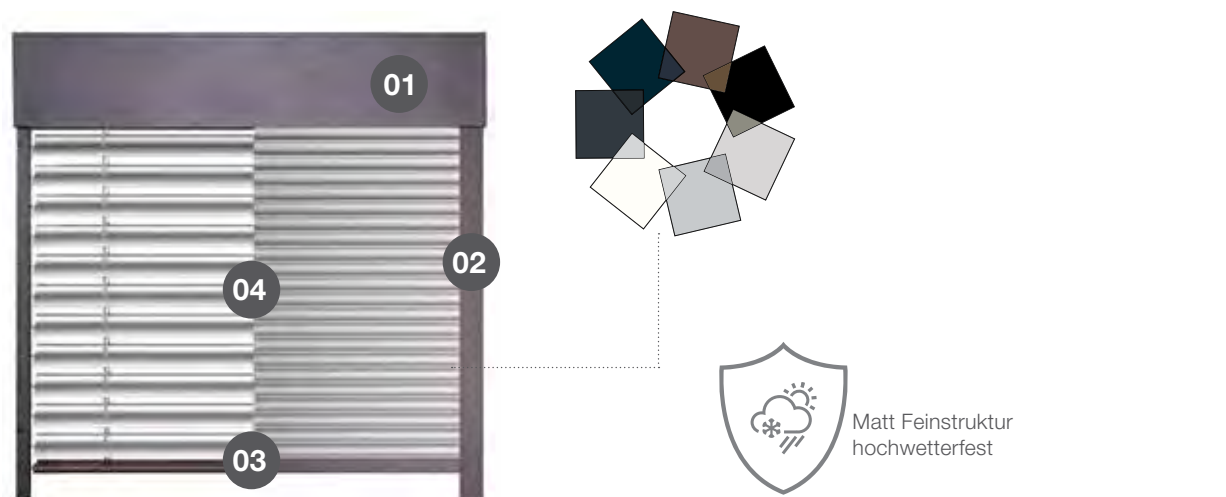

Perfekt abgestimmt: ROMA Farb-Harmonie

Die ROMA Farb-Harmonie bietet sieben moderne Farben für die perfekte Farbgestaltung. Wählen Sie für die sichtbaren Aluminiumbauteile aus der Farb-Harmonie, erhalten Sie farblich aufeinander abgestimmte Bauteile: Kasten (01), Führungsschienen (02), Endstab (03) und Behang (04). Außerdem können Sie zwischen zwei Oberflächen wählen.

Die Oberfläche „matt Feinstruktur hochwetterfest“ ist bei ROMA bereits Standard und vereint modernes mattes Design mit niedriger Schmutz- und Kratzer-Empfindlichkeit. Optional ist auch „matt glatt“ als Oberfläche lieferbar. Selbstverständlich sind Kästen und Schienen in vielen weiteren Farben möglich. Ihr ROMA Fachpartner berät Sie ausführlich.

Bitte benutzen Sie für Ihre Entscheidungen immer Original-Farbmuster. Farbabweichungen sind drucktechnisch möglich. Produkte können sich durch verschiedene Lackierprozesse um Nuancen unterscheiden.