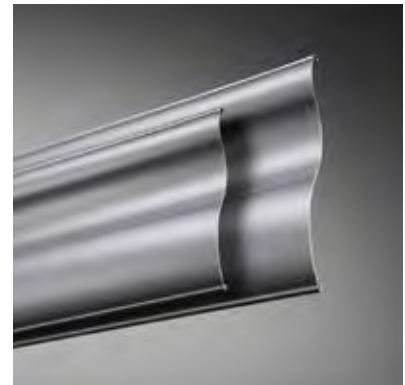

Um das Tageslicht optimal nutzen zu können, unterscheiden sich die Lamellentypen in der Art der Lichtlenkung, dem Grad der Verschattung und natürlich im Design. Gemeinsam ist allen Lamellen, dass sie von ROMA präzise aus witterungsbeständigem Aluminium gefertigt werden.

DREIBOGENLAMELLE

Außergewöhnliche Optik, samtweiches Licht, wirkungsvoller Sichtschutz und geringer Lichteinfall – die drei Bögen lenken Tageslicht besonders effektiv.

GEBÖRDELTE LAMELLE

Größerer Sprossenabstand für bessere Durchsicht. Der leichte Lamellenbogen vereinfacht die Lenkung der Lichtstrahlen.