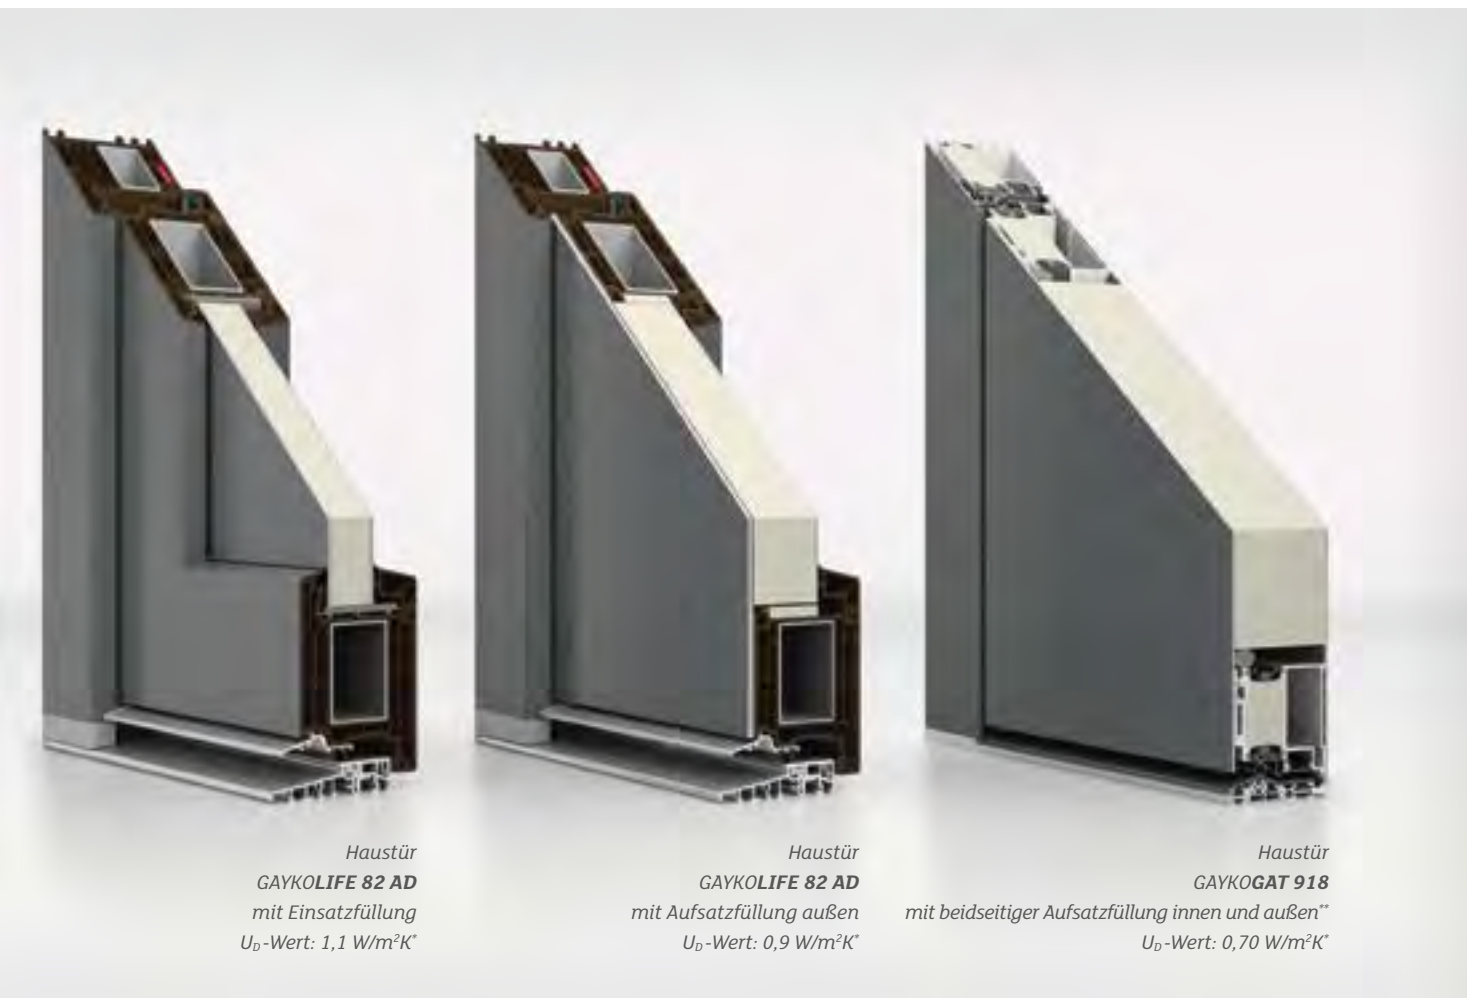

Haustür
GAYKOLIFE 82 AD
mit Einsatzfüllung
 U_D -Wert: 1,1 W/m²K

Haustür
GAYKOLIFE 82 AD
mit Aufsatzfüllung außen
 U_D -Wert: 0,9 W/m²K

Haustür
GAYKOGAT 918
mit beidseitiger Aufsatzfüllung innen und außen**
 U_D -Wert: 0,70 W/m²K

* Berechnungsbasis des U_D - Wertes gemäß DIN EN ISO 10077, Tür 1230 x 2180 mm mit komplett geschlossener Türfüllung ohne Glas.
** beidseitige Aufsatzfüllung auch für **GAT 901** und **GAT 902** lieferbar.