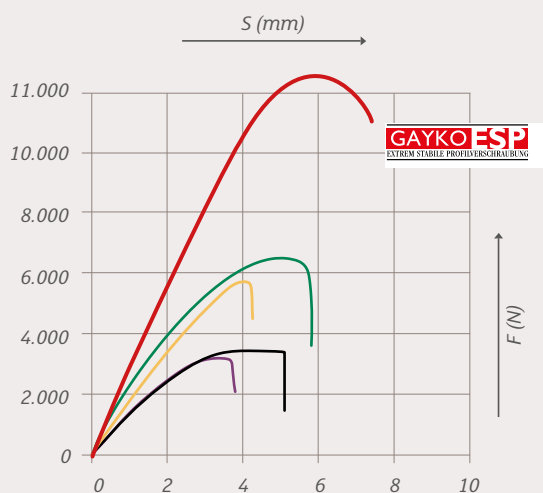

Auszugskraft der Scharniere – GAYKO ESP® setzt neue Maßstäbe

Verschraubung der Scharnierbänder   Auszugskraft* / entspricht

■ GAYKO-Fenster mit GAYKO ESP®	11.200 N	1142 kg
■ Kunststoffenster mit Stahl (RAL-Klasse A)	6.400 N	652 kg
■ Kunststoffenster mit Stahl (RAL-Klasse B)	5.800 N	591 kg
■ Kunststoffenster ohne Stahl (RAL-Klasse A)	3.600 N	366 kg
■ Kunststoffenster ohne Stahl (RAL-Klasse B)	3.350 N	341 kg

* Bestwerte in der Fenstertechnik (Prüfungsergebnisse 01/2025).