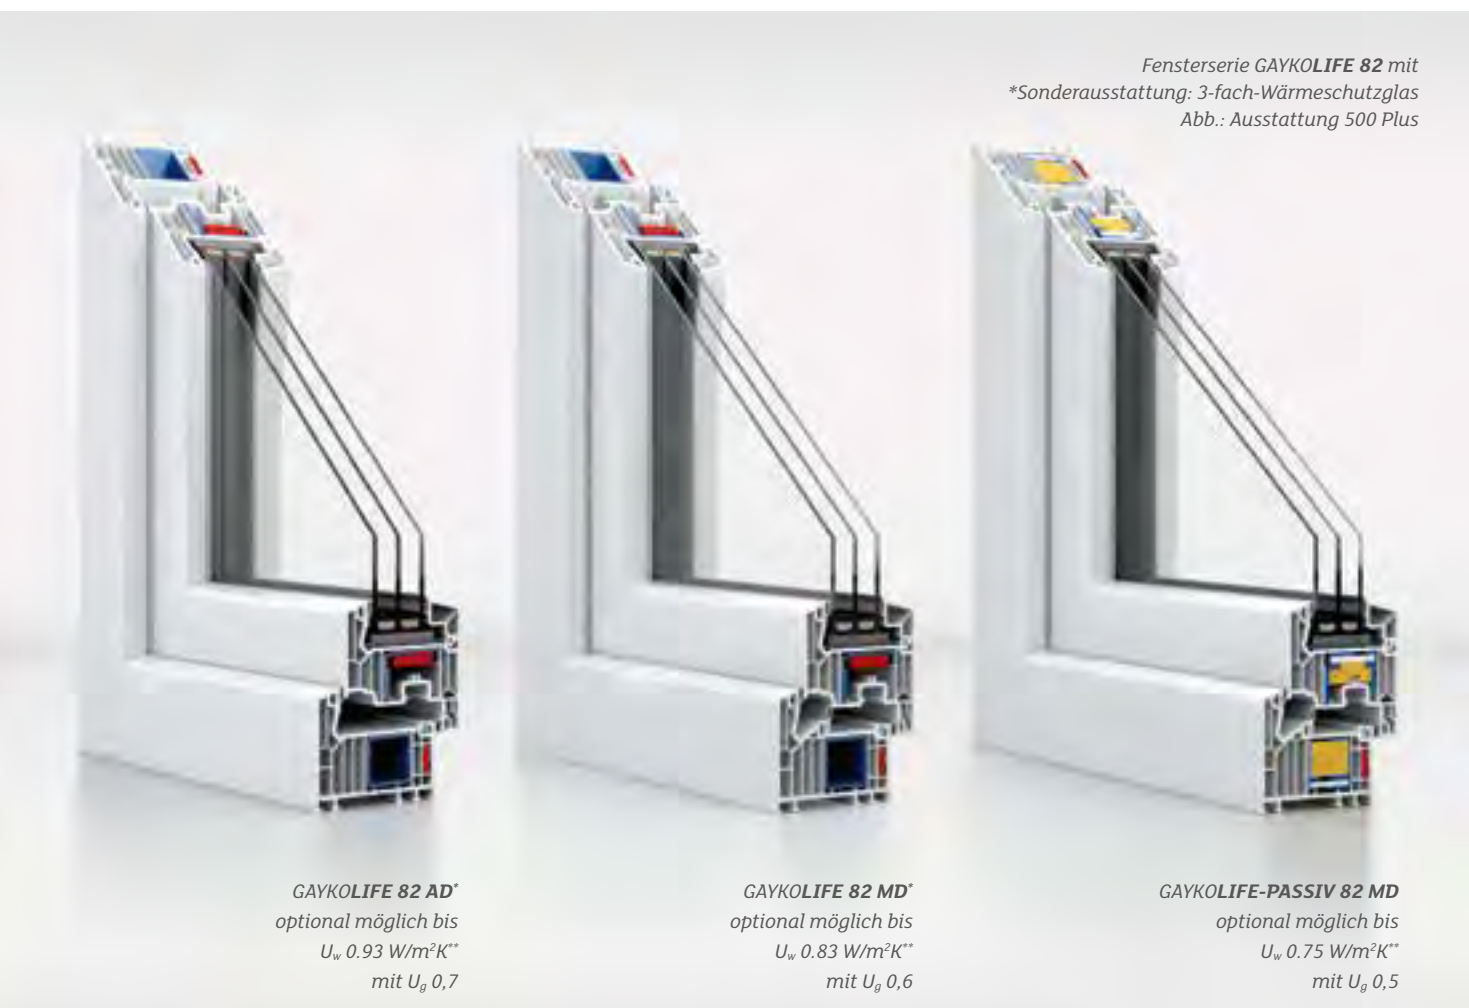

Fensterserie GAYKOLIFE 82 mit
*Sonderausstattung: 3-fach-Wärmeschutzglas
Abb.: Ausstattung 500 Plus

GAYKOLIFE 82 AD*
optional möglich bis
 $U_w 0.93 \text{ W/m}^2\text{K}^{**}$
mit $U_g 0,7$

GAYKOLIFE 82 MD*
optional möglich bis
 $U_w 0.83 \text{ W/m}^2\text{K}^{**}$
mit $U_g 0,6$

GAYKOLIFE-PASSIV 82 MD
optional möglich bis
 $U_w 0.75 \text{ W/m}^2\text{K}^{**}$
mit $U_g 0,5$

**Berechnung des U_w Wertes gemäß DIN EN ISO 10077, Fenster 1230 x 1480 mm