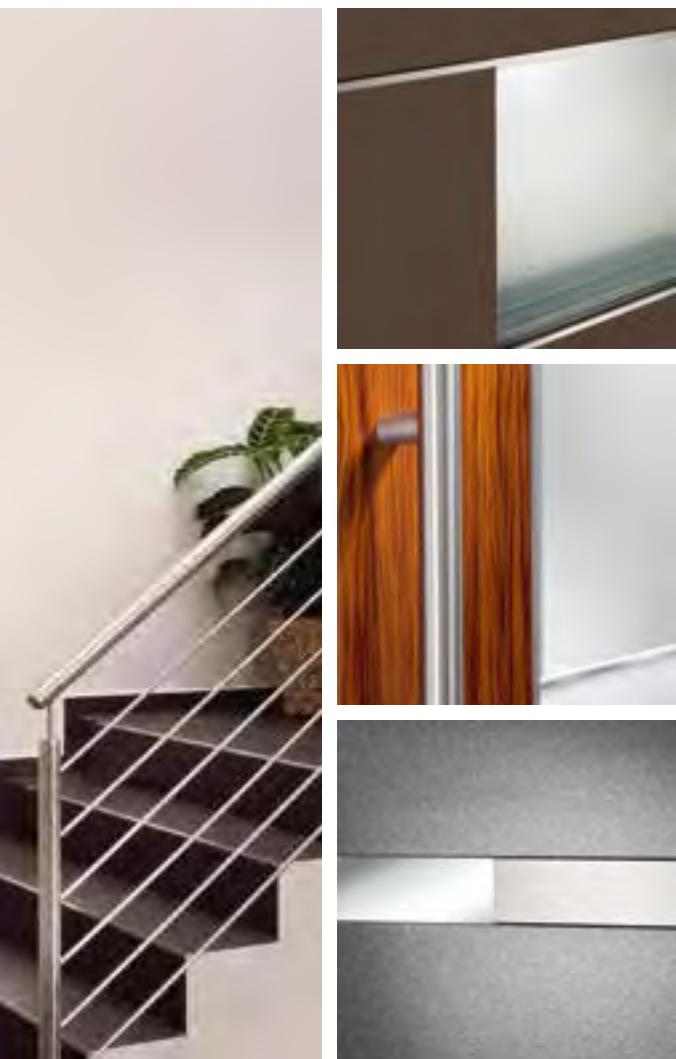

Exklusive Designs für individuellen Stil

Beispiele Haustürdesigns

GAYKOTrend

GAYKOExclusiv

GAYKOClassic

Haustüren in ihrer ganzen Vielfalt

Ob klassisch, trendig oder elegant – GAYKO Haustüren können Sie nach Ihren eigenen Vorstellungen gestalten und konfigurieren. Die drei Stilrichtungen GAYKO **Classic**, GAYKO**Trend** und GAYKO**Exclusiv** bieten zahlreiche Designs und Farbvarianten mit nahezu grenzenlosen Optionen.

GAYKO**Classic** bietet langanhaltende Eleganz und klassische Elemente, die auch in Zukunft gefallen. Von der klassischen Kassettenoptik über die hochwertige Schmuckverglasung bis zu verspielten Ornamentrahmen.