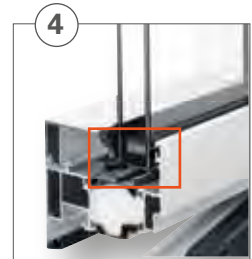

GAYKO-Ausstattungsstufen

Die GAYKO-Grundausstattung 100 – das Mindeste für Ihre Zufriedenheit

Niveauschaltsperr

sorgt für angenehm leichtes Schließen des Fensterflügels und beugt einer Fehlbedienung des Fensterflügels vor.

Selbstsperrender Griff

erschwert durch einen patentierten Sperr-Mechanismus ein unbefugtes Verschieben des Fensterbeschlages von außen.

Kippbegrenzung / Zuschlagsicherung

verhindert, dass ein gekipptes Fenster durch einen Windstoß oder durch Zugluft von alleine zuschlägt.

WARME KANTE

Vermindert das Abwandern der Wärme und reduziert deutlich die Feuchtigkeitsbildung im Randbereich der Glasscheiben.

GAYKO**SafeGA**® Sonderausstattung Sicherheitssystem im Detail

GAYKOGVS

Durch das „Verkrallen“ auf zwei benachbarten Seiten gibt es bei jedem Aushebelversuch eine wirksam stoppende Gegenkraft.

Geprüftes Sicherheitsglas

Das P4A-Sicherheitsglas (konstruktiv gesichert) macht ein Einschlagen sowie das Aushebeln der Glasscheiben nahezu unmöglich.

Besserer Sicherheits-Griff

Der neue Griff (GAYKOBSG) ist selbstsperrend und hat den Schließzylinder im Sockel des Fenstergriffs, statt im Griffteil.

Fachgerechte Montage

durch Ihren GAYKO-Fachpartner.

**Mehr Infos siehe
„Ratgeber Sicherheit“**

Das ausgezeichnete
GAYKO-Sicherheitskonzept

SafeGA®
Made in Germany