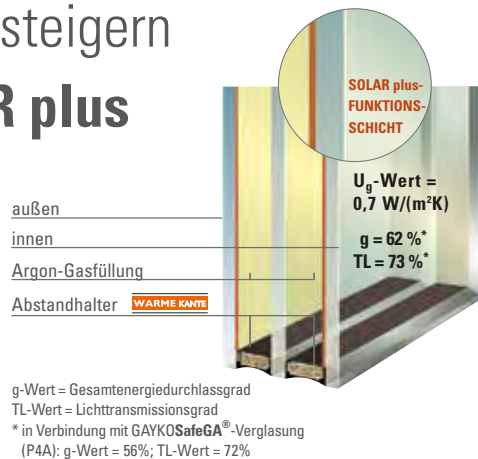

Heizkosten sparen, Behaglichkeit steigern GAYKO**SOLAR plus**

Das GAYKO-Wärmefunktionsglas mit der optionalen Spezialbeschichtung „SOLAR plus“ überzeugt durch 3-fache Energieoptimierung.

Es bietet eine sehr gute Wärmedämmung, hervorragende Lichtdurchlässigkeit und solaren Wärmegewinn, das heißt, die direkte Sonneneinstrahlung wird als zusätzliche Heizung nutzbar gemacht. Durch den thermisch verbesserten Randverbund „Warme Kante“ lässt sich die Energieeffizienz noch steigern.