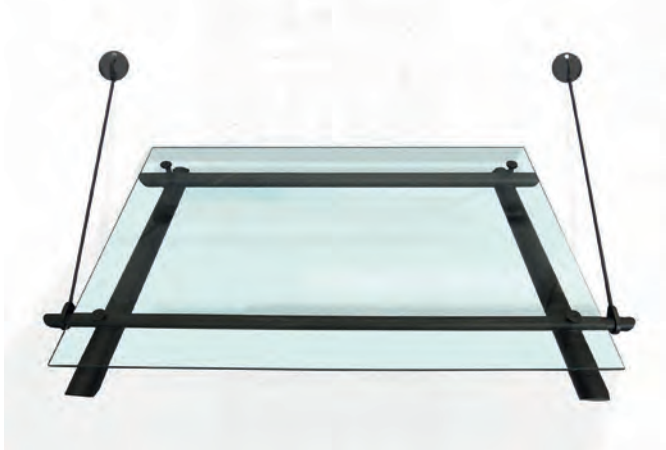

BALLADE 1.3 | Flachdach mit Giebel

SOLARIS 2.1 | Pultdach (Grundform)

SOLARIS 2.6 | Pultdach mit Walmung; mit Seitenteil

PRISMA 3.4 | Giebeldach mit V-Sprosse, Front geschlossen

**UMFANGREICHE SONDERAUSSTATTUNG**

Das außergewöhnlich breite Angebot wird durch eine umfassende Sonderausstattung noch vervielfacht:

- passgenaue Seitenteile
- Konsolen
- unzählige Farbvarianten
- unterschiedliche Beleuchtungsarten.

BALLADE 1.1 | Flachdach geschlossen, Paneelfüllung in Türfarbe erhältlich

LINKE SEITE | LID 9.1

Korbdach mit Edelstahlband und V-Rinne

SOLARIS 2.4 | VSG-Pulldach mit Rundrinne

LID 9.2 | Korbdach mit Edelstahlband und Rundrinne

BALLADE 1.7 | Flachdach abgehängt

IRIS 8.5 | Runddach mit Blende