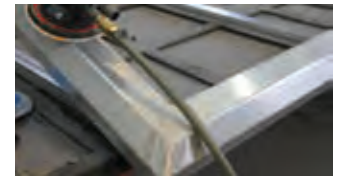

LID

-  **LID 9.1**
Korbdach mit Edelstahlband und V-Rinne
-  **LID 9.2**
Korbdach mit Edelstahlband und Rundrinne

PAGODE

-  **PAGODE 10.1/10.2**
Pagodendach mit/ohne Unterlicht

DÜPMANN-VORDÄCHER

- Individuelle Sonderanfertigungen und große Vordachmaße auf Anfrage möglich
- Hochwertige handgearbeitete Haustürevordächer „made in Germany“
- Vielfältige Sonderausstattung
- LED Beleuchtung optional möglich
- 18 Standard- und viele Sonderfarben
- Passgenaue Seitenteile